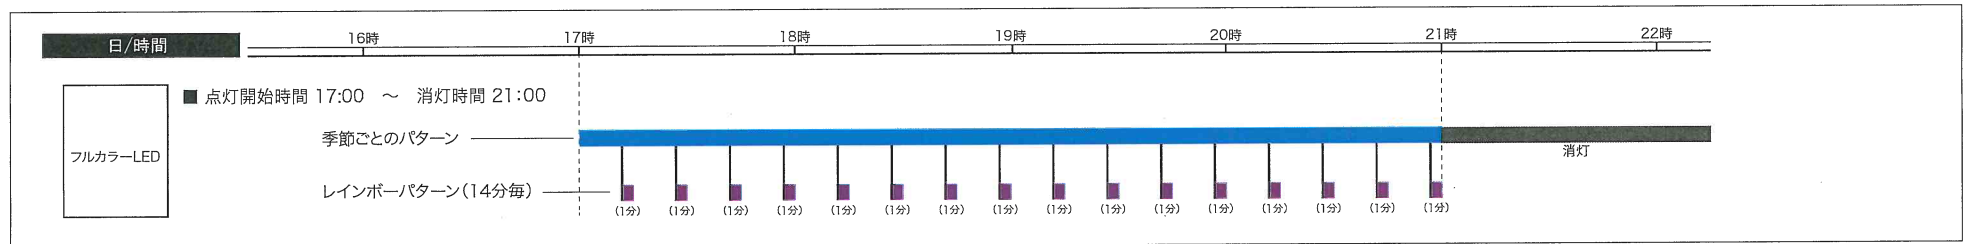

■1日の点灯スケジュール

■季節ごとのパターンイメージ

■レインボーパターンイメージ (各シーズン14分毎に点灯)