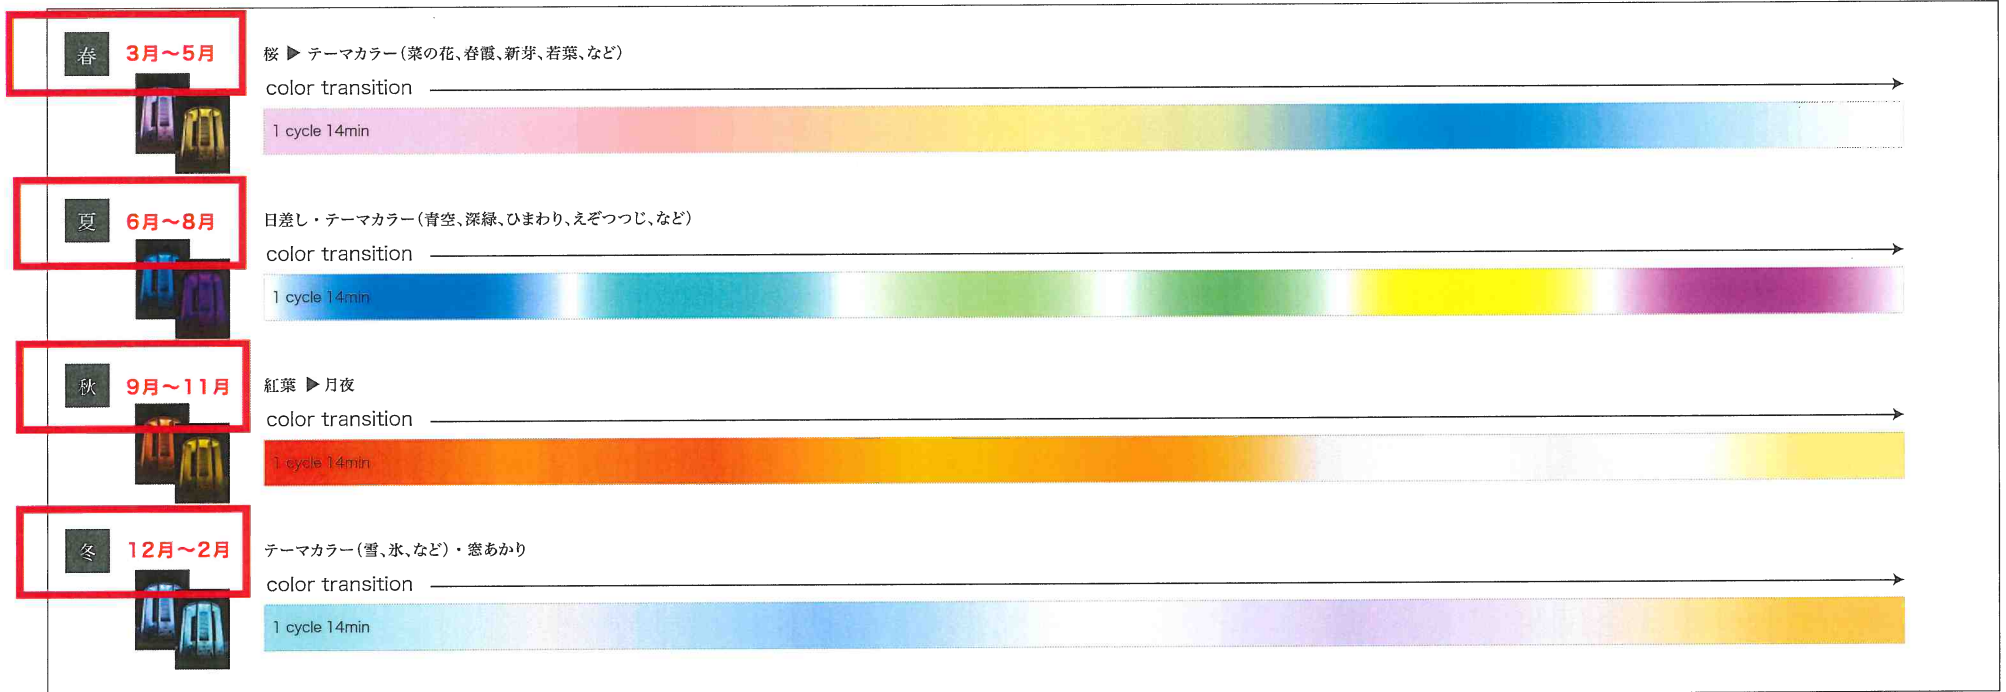

■1日の点灯スケジュール

■季節ごとのパターンイメージ

■レインボーパターンイメージ (各シーズン14分毎に点灯)