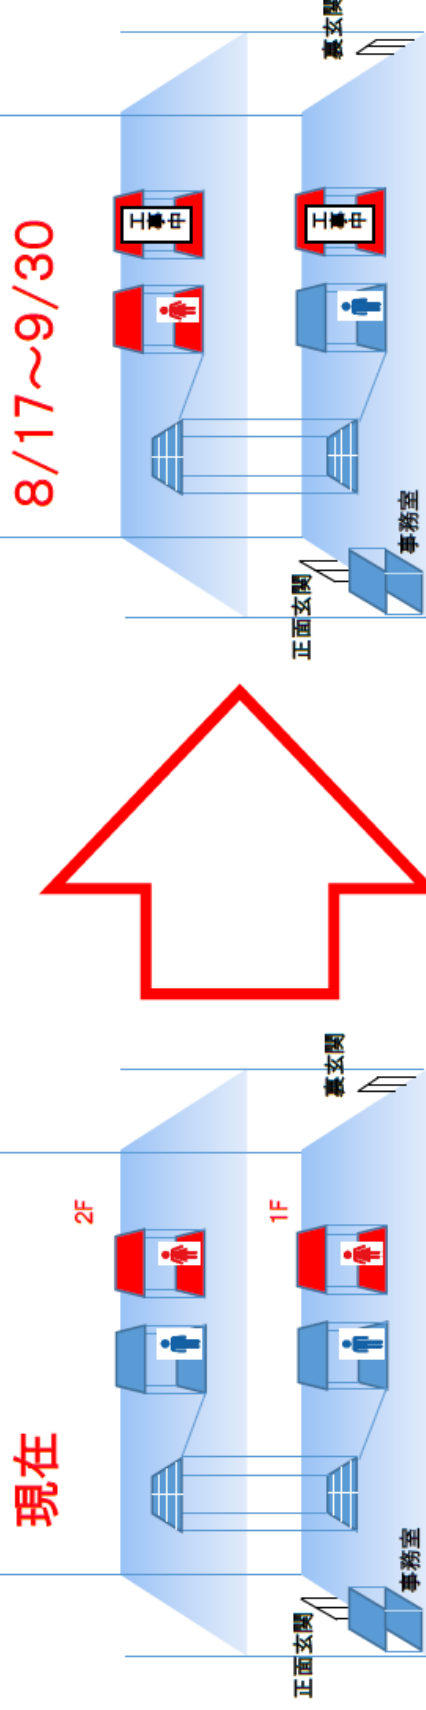

かみんぐニュース

秋の町民登山会

日時	9月6日(日) 午前8時役場前出発 ~ 午後3時半頃、役場帰着予定
場所	朝陽山(層雲峡)
対象	町内に在住する小学生以上の方(未成年者は保護者同伴) 定員20名
持ち物	<input type="checkbox"/> 登山靴、長靴 <input type="checkbox"/> 弁当 <input type="checkbox"/> 飲み物 <input type="checkbox"/> タオル <input type="checkbox"/> 軍手 <input type="checkbox"/> 雨具 <input type="checkbox"/> 着替え <input type="checkbox"/> 非常食 <input type="checkbox"/> 入浴道具 等
参加費	1,000円(参加賞、記念写真代) ※当日集金いたします
申込み	8月24日(月)までに、かみんぐホール(☎2-2371)へ
その他	移動には町のバスを用意します。

主催:上川町公民館・上川山岳会

秋の自然観察講座

日時	9月13日(日) 午前8時役場前出発 ~ 午後3時頃、役場帰着予定
場所	コマクサ平(赤岳)
対象	町内に在住する小学生以上の方(未成年者は保護者同伴) 定員20名
持ち物	<input type="checkbox"/> 登山靴、長靴 <input type="checkbox"/> 弁当 <input type="checkbox"/> 飲み物 <input type="checkbox"/> タオル <input type="checkbox"/> 軍手 <input type="checkbox"/> 雨具 <input type="checkbox"/> 着替え <input type="checkbox"/> 非常食 <input type="checkbox"/> 入浴道具 等
参加費	1,000円(参加賞、記念写真代) ※当日集金いたします
申込み	9月7日(月)までに、かみんぐホール(☎2-2371)へ
その他	移動には町のバスを用意します。

主催:上川町公民館・大雪山国立公園管理事務所

8月17日から
工事開始
かみんぐホール

間違えての使用に
ご注意ばん♪

トイレ改修工事に伴う男女トイレの変更について

8月17日から【かみんぐホールトイレ洋式化工事】を行うので**男性用トイレ**と**女性用トイレ**の位置が下記の期間変更となります。

ご利用の方にはご迷惑をおかけいたしますがご協力いただけますようよろしくお願いいたします。
※身障者用トイレについては、1階のトイレのみ使用できます。

不明な点などございましたら、かみんぐホール（TEL2-2371）までお問い合わせください