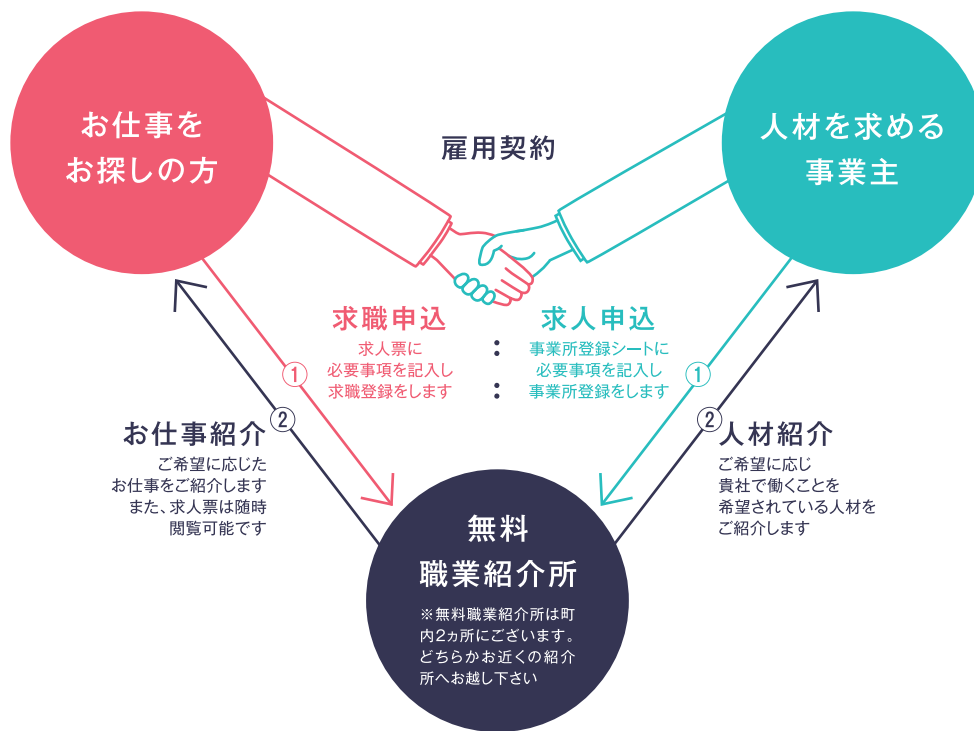

社員として働きたい方も

アルバイト・パートとして

働きたい方もまずは

お気軽にご相談ください！

ハローワークで
取り扱いのない求人も
たくさんご用意！

無料

職業紹介所が

上川町に

OPENしました！

お仕事をお探しの
シニアの方や
子育て中の方も
大歓迎です！

林業・農業・酪農業・畜産業などの一次産業の他、
 観光地、温泉地などの接客サービス、
 飲食店、建設業、福祉事業などの幅広い職種から
 フルタイムからショートタイムまで様々な時間帯のお仕事を
 無料でご紹介できます！

無料職業紹介所とは？

職業安定法に基づき厚生労働大臣の認可を受け「無料職業紹介」を行います。職業紹介とは、「求人及び求職の申込みを受け、求人者と求職者との間における雇用関係の成立を斡旋する事」（職業安定法第4条1項）をいいますが、簡単に言うと「ハローワークの上川町版」です。

ハローワークとの違いは？

ハローワークに登録済みの求人はもちろん、登録されていないアルバイトやパートのお仕事まで、幅広く町内のお仕事をご紹介できます。町と商工会が連携することにより、様々なご相談にきめ細かくお応えします。

なぜ開設されたの？

町内企業における慢性的な人手不足は、企業存続にも影響を与えかねない状況です。今後大幅な人口増加が見込めない中、移住定住促進による雇用者の確保とともに、高齢者の皆さん、子育て中の皆さんの『短期間・短時間』の労働力も必要不可欠です。町内企業の安定した労働力の確保はもとより、町民みなさんのより良い豊かな暮らしを確保するためにも、皆さんの求職・求人活動がより便利に行えるよう職業紹介サービスを開始することにいたしました。